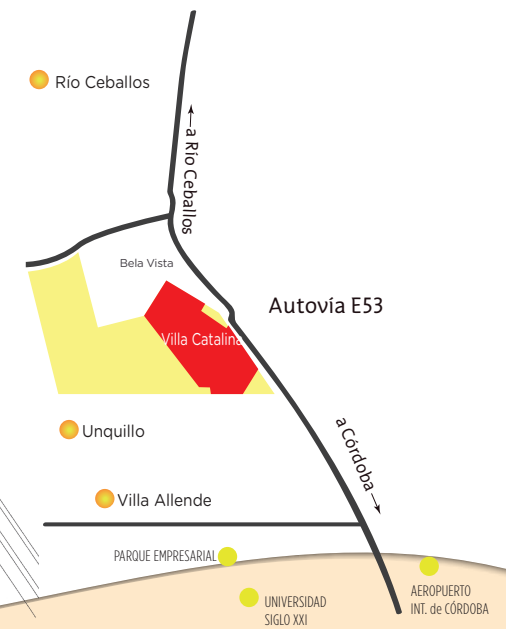

Villa Catalina

BARRIO DE CAMPO 

En Villa Catalina encontrarás lotes desde 500 a 1000 mts para que proyectes y vivas a la medida de tus sueños. Podes construir o comprar tu casa eligiendo la tipología y el estilo de construcción que más se adapte a la vida que queres para vos y para tu familia, esta en Villa Catalina.

Red de agua potable - Red de energía eléctrica
Calles consolidadas - Ingreso con vigilancia 24 hs
Acceso directo por la E53 - Salón de usos múltiples.

Vivir
con estilo de campo,
cerca de la ciudad